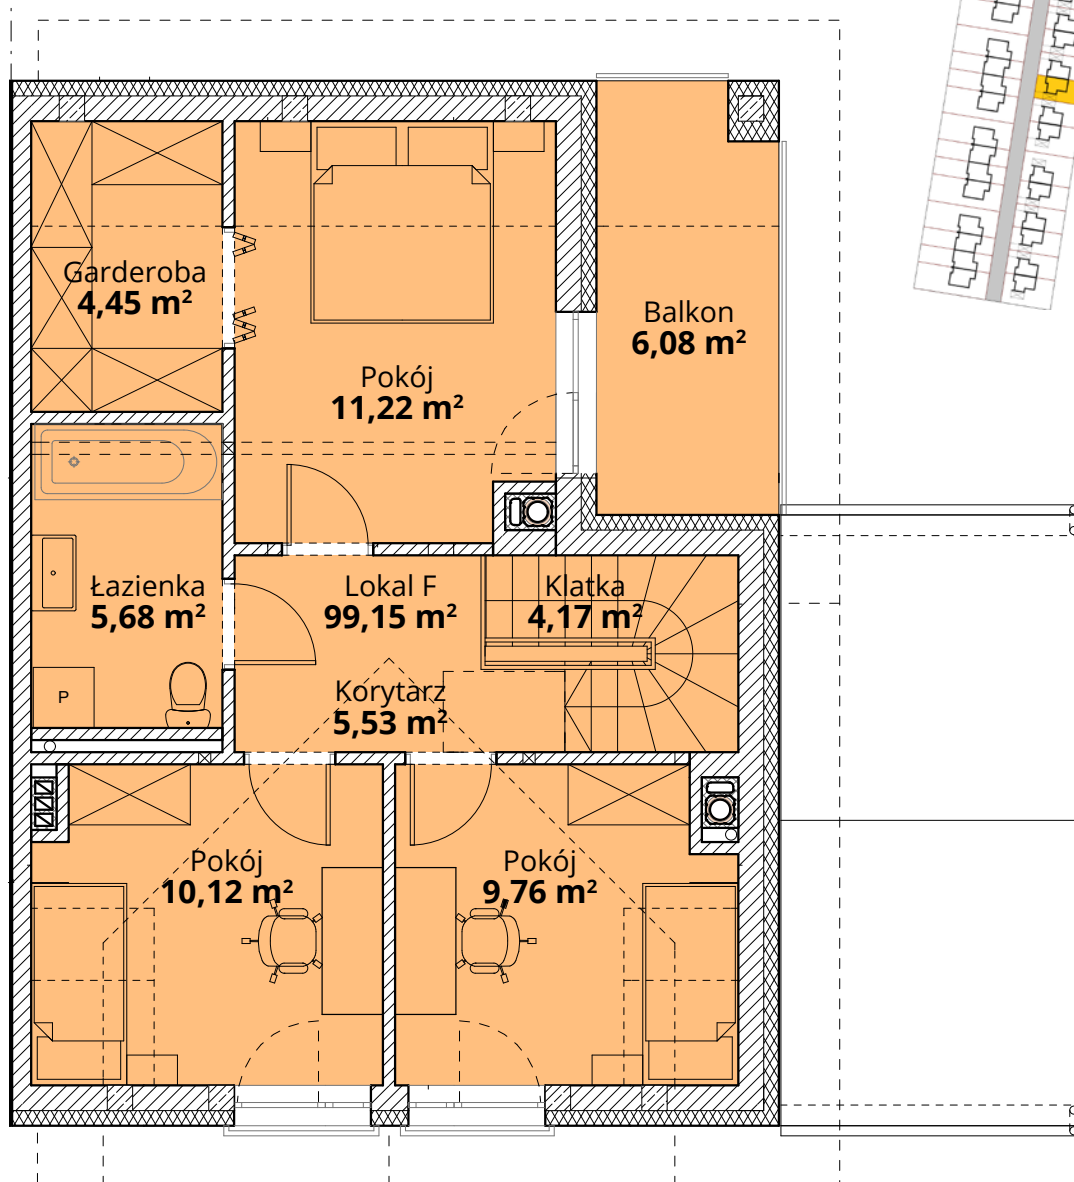

## Dom F25 - Parter

ul. Podchorążych 71

Powierzchnia całkowita domu: **99,15 m<sup>2</sup>**  
Powierzchnia parteru: **48,22 m<sup>2</sup>**  
Powierzchnia działki: **233,89 m<sup>2</sup>**

Więcej szczegółów na  
[www.osiedle-zlotydab.pl](http://www.osiedle-zlotydab.pl)  
lub pod nr. tel 661 569 469

## Dom F25 - Piętro

ul. Podchorążych 71

Powierzchnia całkowita domu: **99,15 m<sup>2</sup>**  
Powierzchnia piętra: **50,93 m<sup>2</sup>**  
Powierzchnia działki: **233,89 m<sup>2</sup>**

Więcej szczegółów na  
[www.osiedle-zlotydab.pl](http://www.osiedle-zlotydab.pl)  
lub pod nr. tel 661 569 469