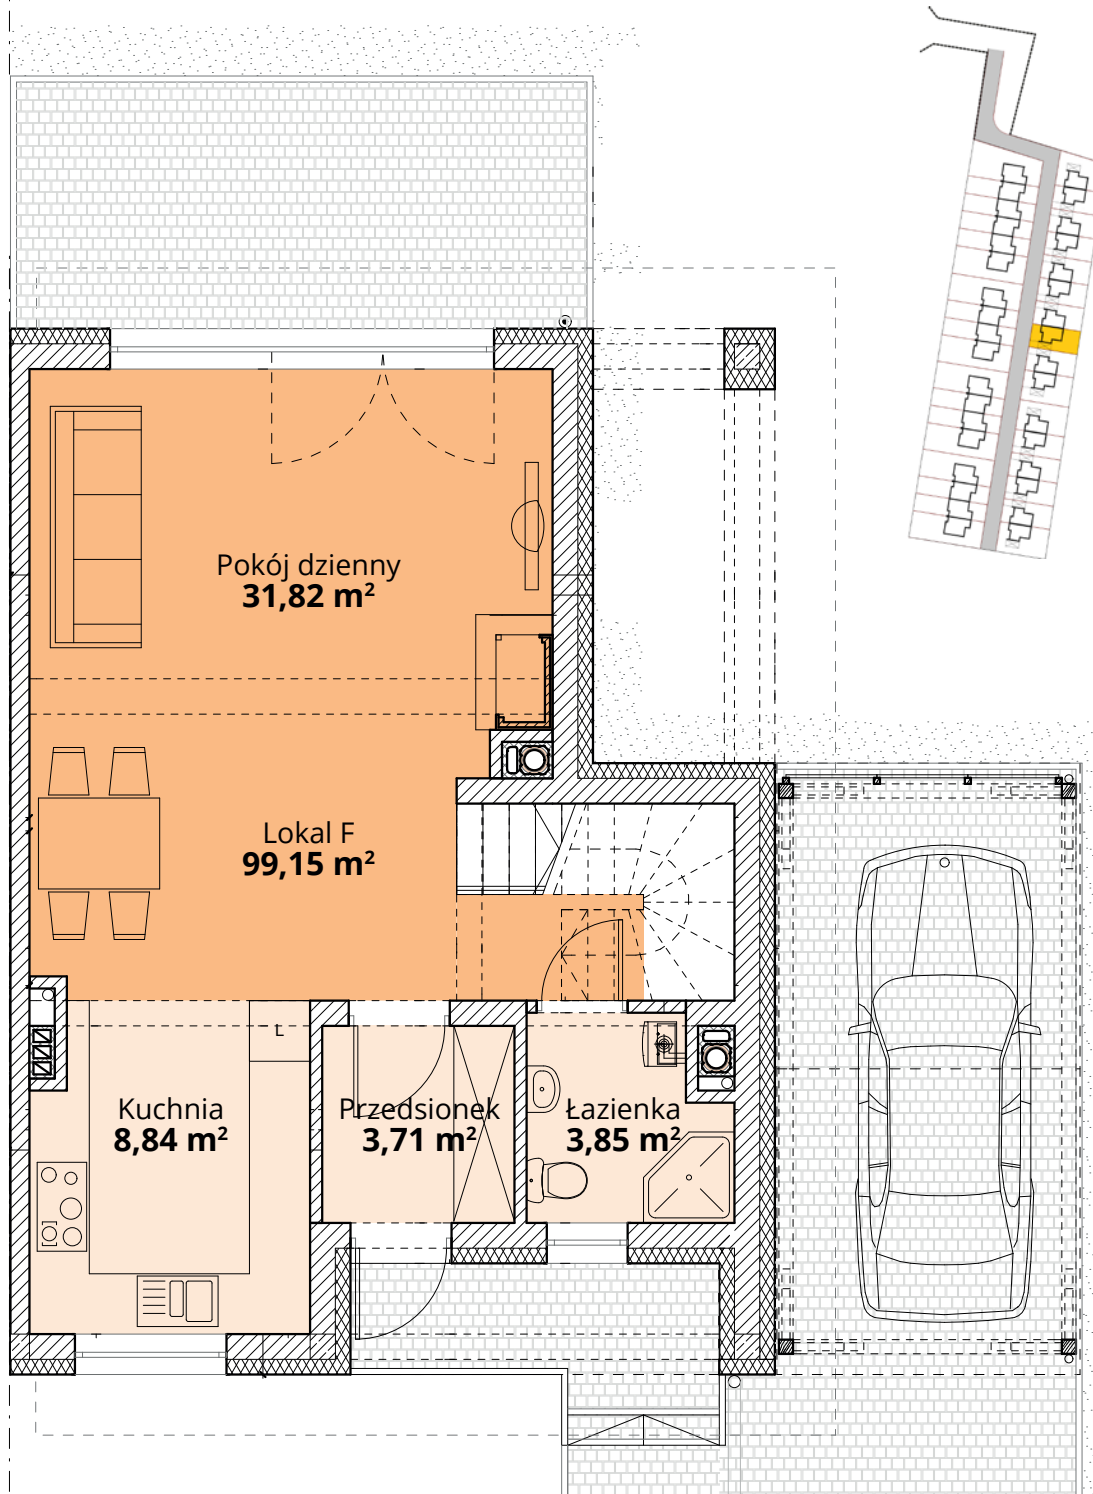

## Dom F25 - Parter

ul. Podchorążych 71

Powierzchnia całkowita domu: **99,15 m<sup>2</sup>**  
Powierzchnia parteru: **48,22 m<sup>2</sup>**  
Powierzchnia działki: **233,89 m<sup>2</sup>**

Więcej szczegółów na  
[www.osiedle-zlotydab.pl](http://www.osiedle-zlotydab.pl)  
lub pod nr. tel 661 569 469

## Dom F25 - Piętro

ul. Podchorążych 71

Powierzchnia całkowita domu: **99,15 m<sup>2</sup>**  
Powierzchnia piętra: **50,93 m<sup>2</sup>**  
Powierzchnia działki: **233,89 m<sup>2</sup>**

Więcej szczegółów na  
[www.osiedle-zlotydab.pl](http://www.osiedle-zlotydab.pl)  
lub pod nr. tel 661 569 469