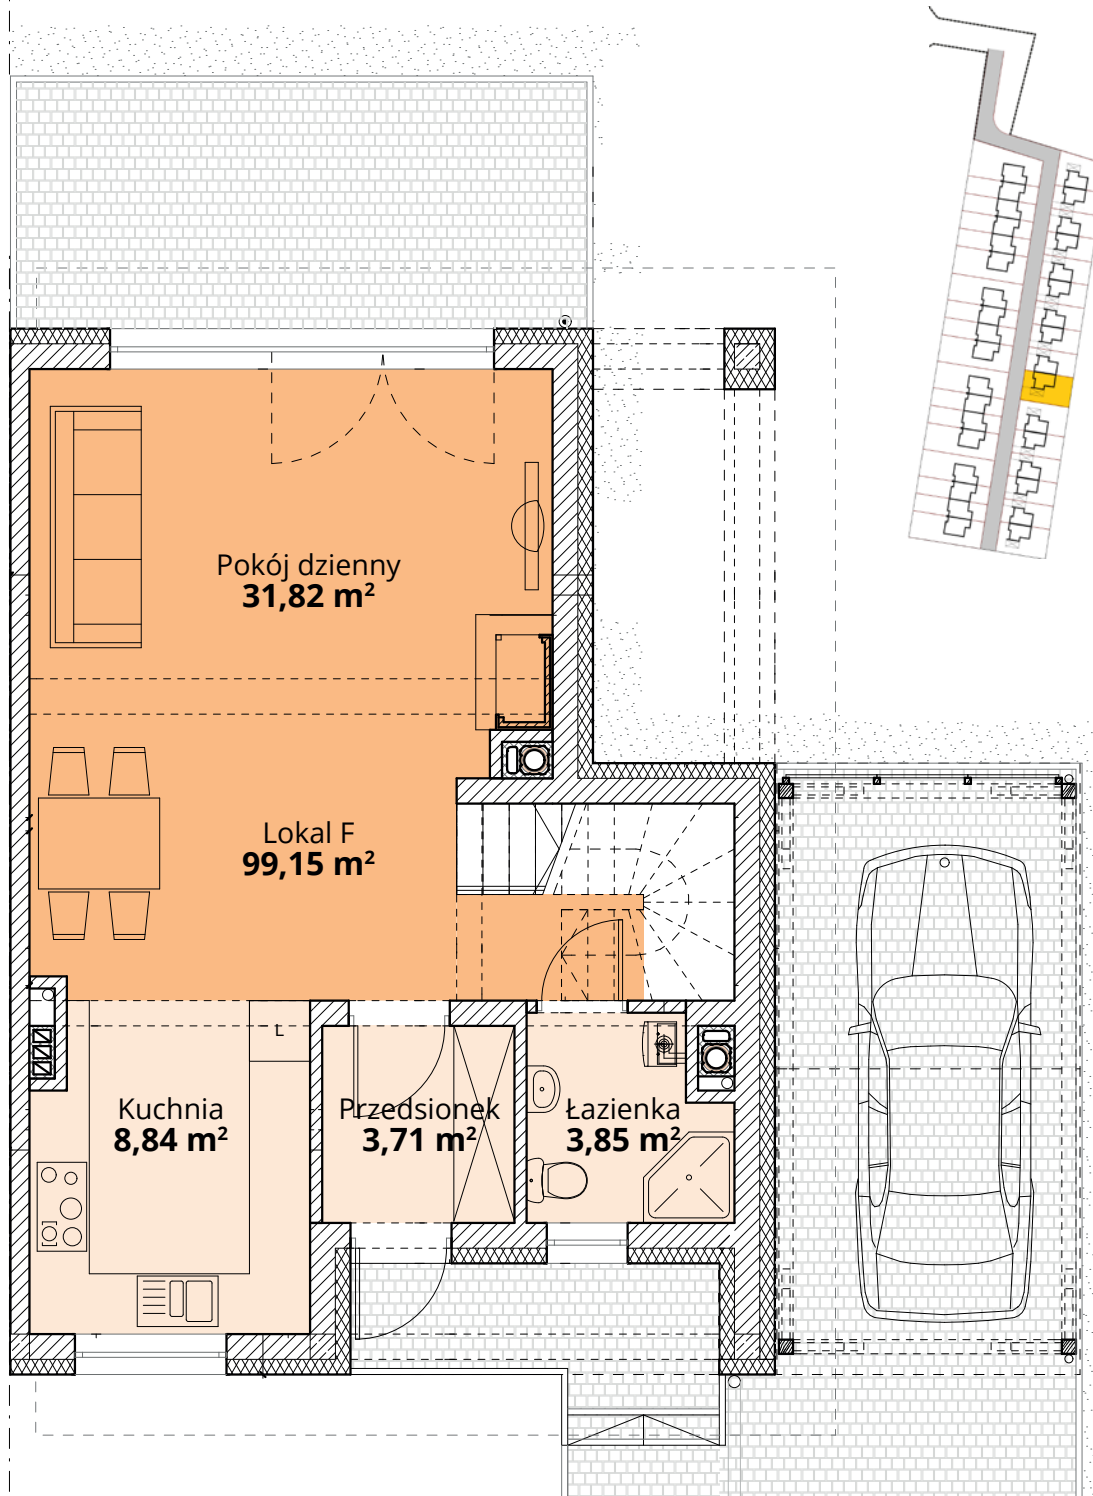

ZŁOTY DĄB II
OSIEDLE

Dom F23 - Parter

ul. Podchorążych 71

Powierzchnia całkowita domu: **99,15 m²**
Powierzchnia parteru: **48,22 m²**
Powierzchnia działki: **302,10 m²**

Więcej szczegółów na
www.osiedle-zlotydab.pl
lub pod nr. tel 661 569 469

ZŁOTY DĄB II
OSIEDLE

Dom F23 - Piętro

ul. Podchorążych 71

Powierzchnia całkowita domu: 99,15 m²
Powierzchnia piętra: 50,93 m²
Powierzchnia działki: 302,10 m²

Więcej szczegółów na
www.osiedle-zlotydab.pl
lub pod nr. tel 661 569 469