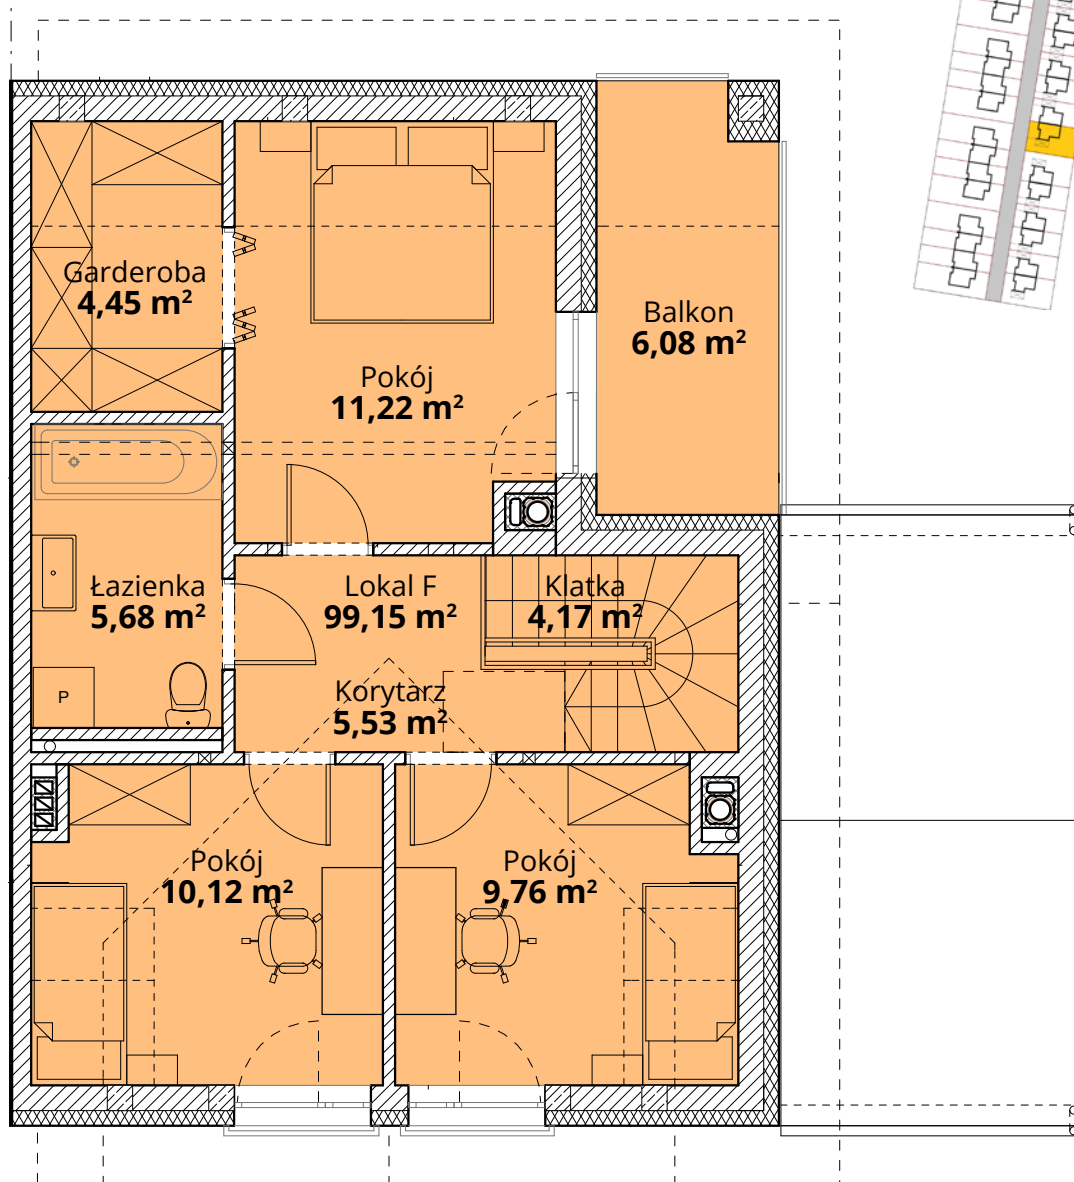

ZŁOTY DĄB II
OSIEDLE

Dom F23 - Parter

ul. Podchorążych 71

Powierzchnia całkowita domu: **99,15 m²**
Powierzchnia parteru: **48,22 m²**
Powierzchnia działki: **302,10 m²**

Więcej szczegółów na
www.osiedle-zlotydab.pl
lub pod nr. tel 661 569 469

ZŁOTY DĄB II
OSIEDLE

Dom F23 - Piętro

ul. Podchorążych 71

Powierzchnia całkowita domu: 99,15 m²
Powierzchnia piętra: 50,93 m²
Powierzchnia działki: 302,10 m²

Więcej szczegółów na
www.osiedle-zlotydab.pl
lub pod nr. tel 661 569 469