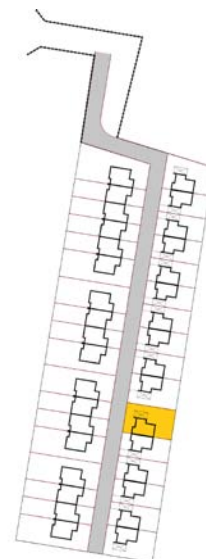

ZŁOTY DĄB II
OSIEDLE

Dom F22 - Parter

ul. Podchorążych 71

Powierzchnia całkowita domu: **99,15 m²**
Powierzchnia parteru: **48,22 m²**
Powierzchnia działki: **303,21 m²**

Więcej szczegółów na
www.osiedle-zlotydab.pl
lub pod nr. tel 661 569 469

ZŁOTY DĄB II
OSIEDLE

Dom F22 - Piętro

ul. Podchorążych 71

Powierzchnia całkowita domu: **99,15 m²**
Powierzchnia piętra: **50,93 m²**
Powierzchnia działki: **302,10 m²**

Więcej szczegółów na
www.osiedle-zlotydab.pl
lub pod nr. tel 661 569 469