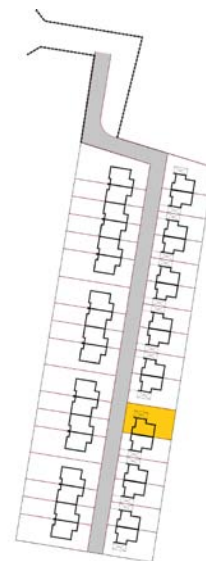

ZŁOTY DĄB II
OSIEDLE

Dom F22 - Parter

ul. Podchorążych 71

Powierzchnia całkowita domu: **99,15 m²**
Powierzchnia parteru: **48,22 m²**
Powierzchnia działki: **303,21 m²**

Więcej szczegółów na
www.osiedle-zlotydab.pl
lub pod nr. tel 661 569 469

ZŁOTY DĄB II
OSIEDLE

Dom F22 - Piętro

ul. Podchorążych 71

Powierzchnia całkowita domu: **99,15 m²**
Powierzchnia piętra: **50,93 m²**
Powierzchnia działki: **302,10 m²**

Więcej szczegółów na
www.osiedle-zlotydab.pl
lub pod nr. tel 661 569 469