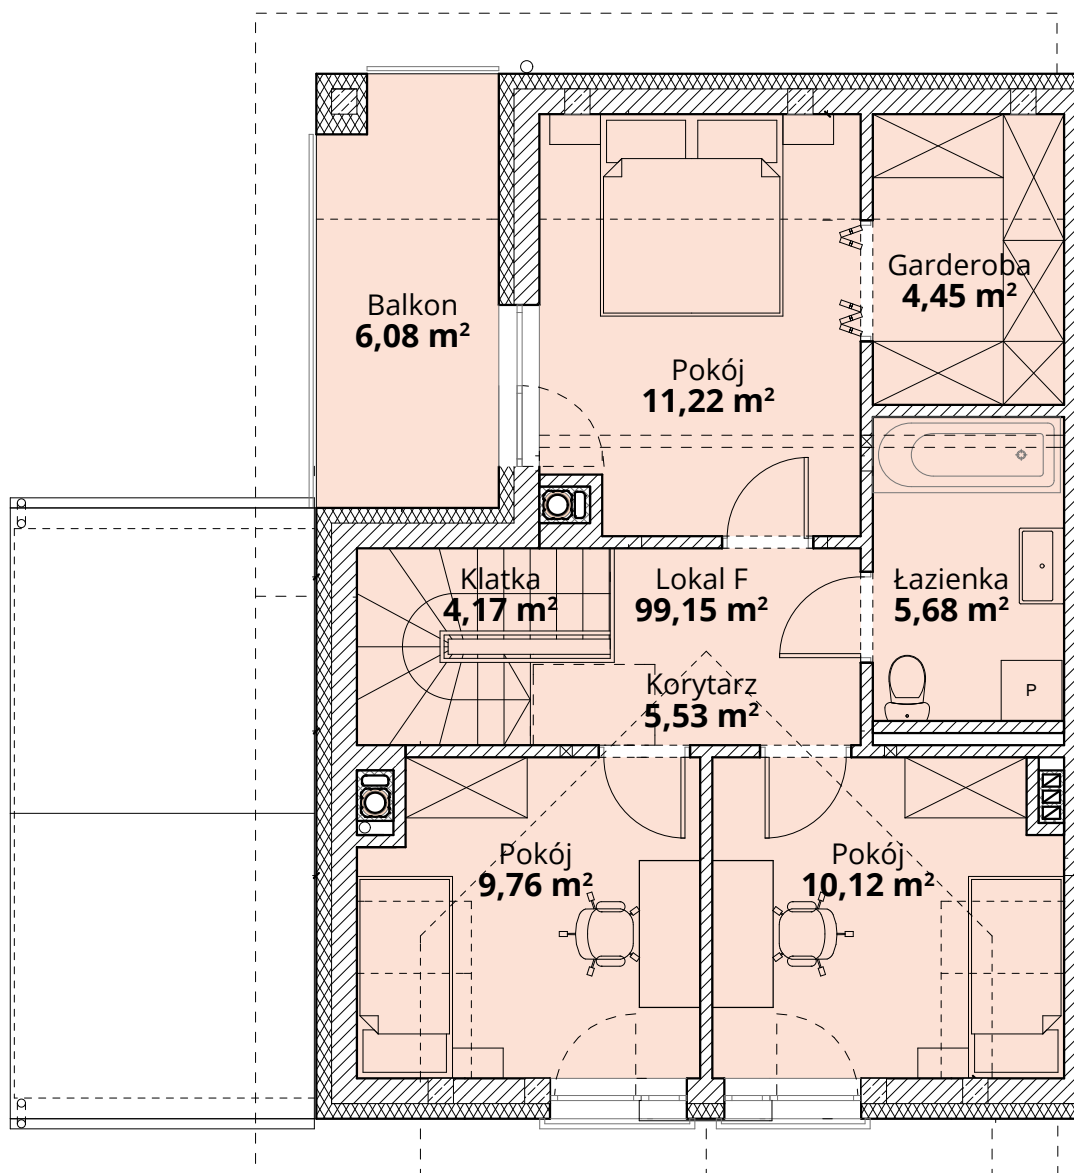

ZŁOTY DĄB II
OSIEDLE

Dom F22 - Parter

ul. Podchorążych 71

Powierzchnia całkowita domu: **99,15 m²**
Powierzchnia parteru: **48,22 m²**
Powierzchnia działki: **303,21 m²**

Więcej szczegółów na
www.osiedle-zlotydab.pl
lub pod nr. tel 661 569 469

ZŁOTY DĄB II
OSIEDLE

Dom F22 - Piętro

ul. Podchorążych 71

Powierzchnia całkowita domu: **99,15 m²**
Powierzchnia piętra: **50,93 m²**
Powierzchnia działki: **302,10 m²**

Więcej szczegółów na
www.osiedle-zlotydab.pl
lub pod nr. tel 661 569 469