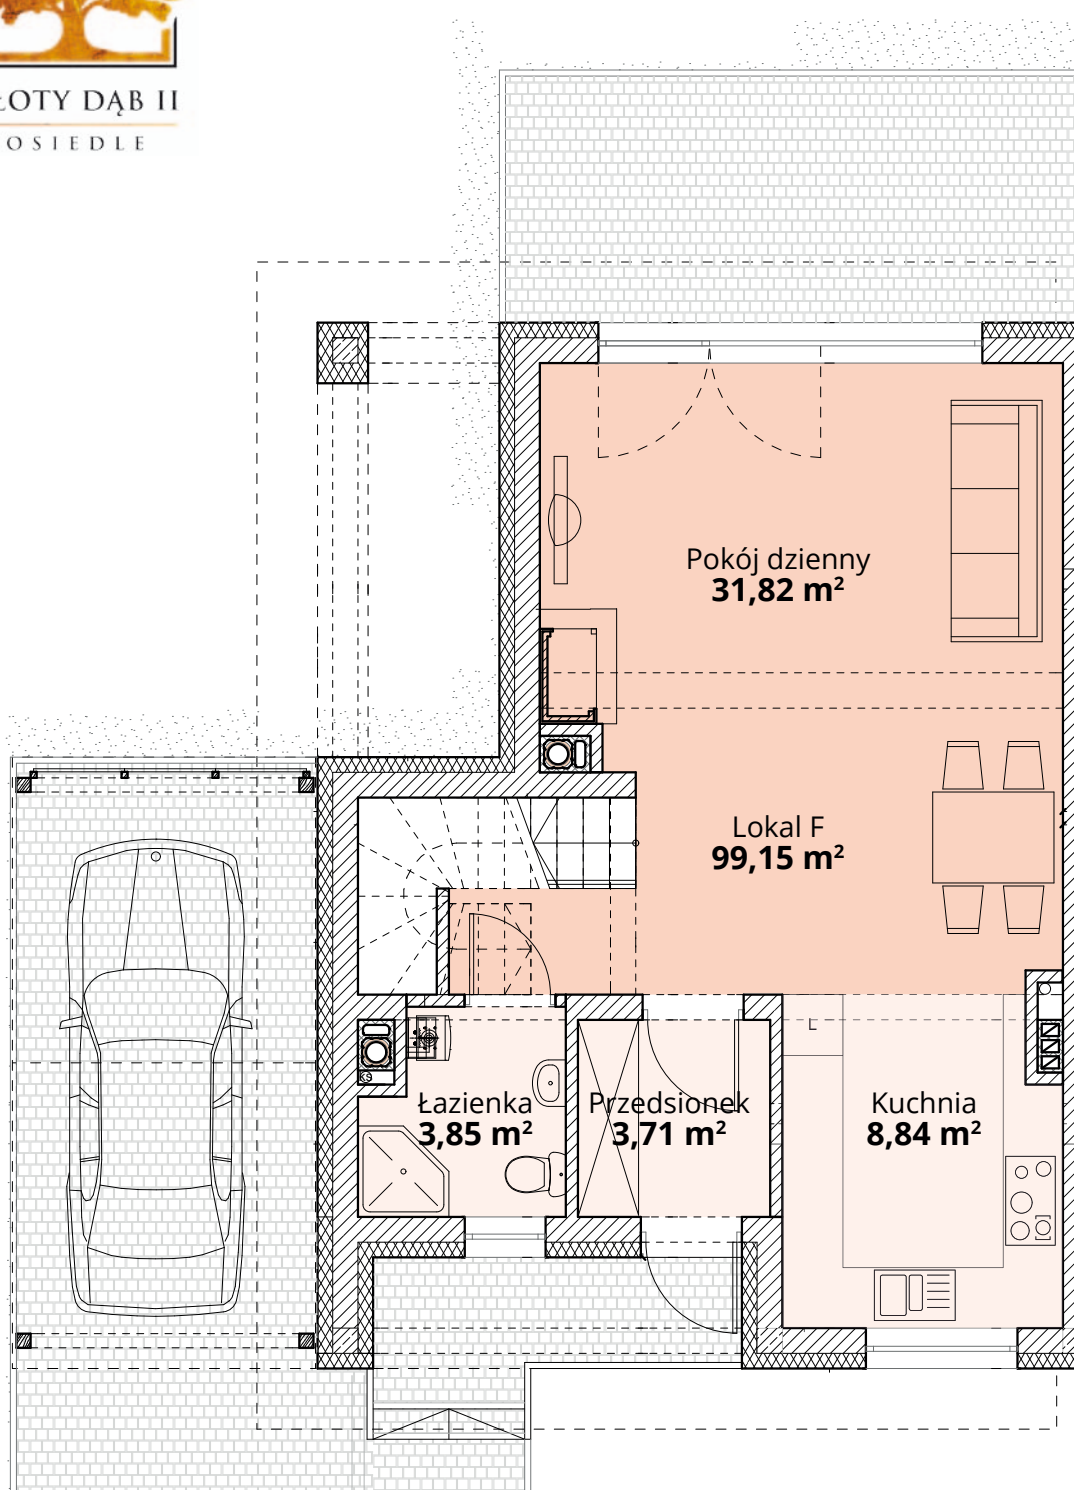

ZŁOTY DĄB II
OSIEDLE

Dom F22 - Parter

ul. Podchorążych 71

Powierzchnia całkowita domu: **99,15 m²**
Powierzchnia parteru: **48,22 m²**
Powierzchnia działki: **303,21 m²**

Więcej szczegółów na
www.osiedle-zlotydab.pl
lub pod nr. tel 661 569 469

ZŁOTY DĄB II
OSIEDLE

Dom F22 - Piętro

ul. Podchorążych 71

Powierzchnia całkowita domu: **99,15 m²**
Powierzchnia piętra: **50,93 m²**
Powierzchnia działki: **302,10 m²**

Więcej szczegółów na
www.osiedle-zlotydab.pl
lub pod nr. tel 661 569 469