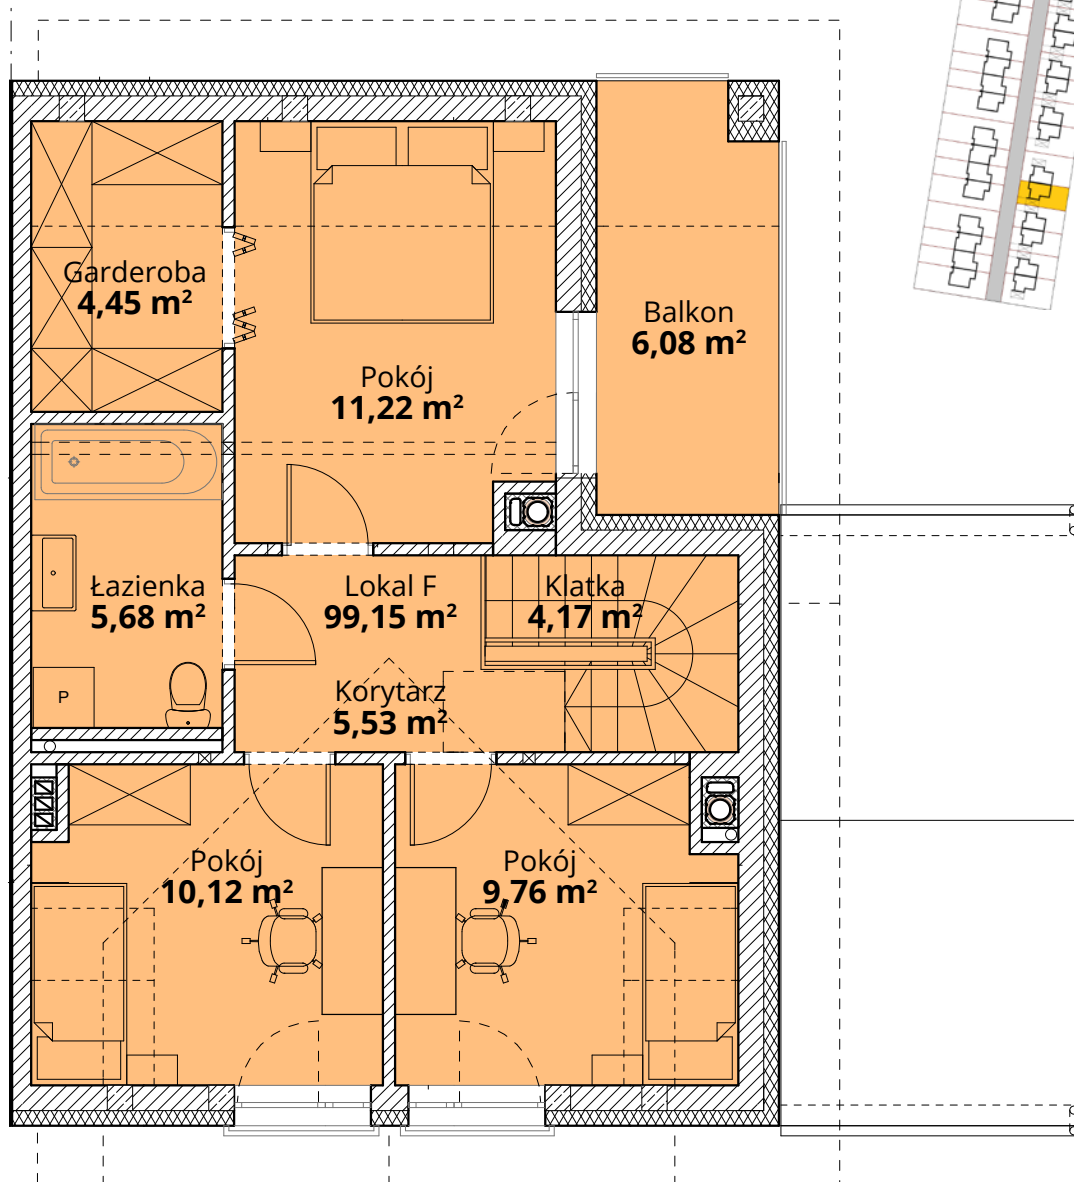

ZŁOTY DĄB II
OSIEDLE

Dom F21 - Parter

ul. Podchorążych 71

Powierzchnia całkowita domu: **99,15 m²**
Powierzchnia parteru: **48,22 m²**
Powierzchnia działki: **236,97 m²**

Więcej szczegółów na
www.osiedle-zlotydab.pl
lub pod nr. tel 661 569 469

ZŁOTY DĄB II
OSIEDLE

Dom F21 - Piętro

ul. Podchorążych 71

Powierzchnia całkowita domu: 99,15 m²
Powierzchnia piętra: 50,93 m²
Powierzchnia działki: 236,97 m²

Więcej szczegółów na
www.osiedle-zlotydab.pl
lub pod nr. tel 661 569 469