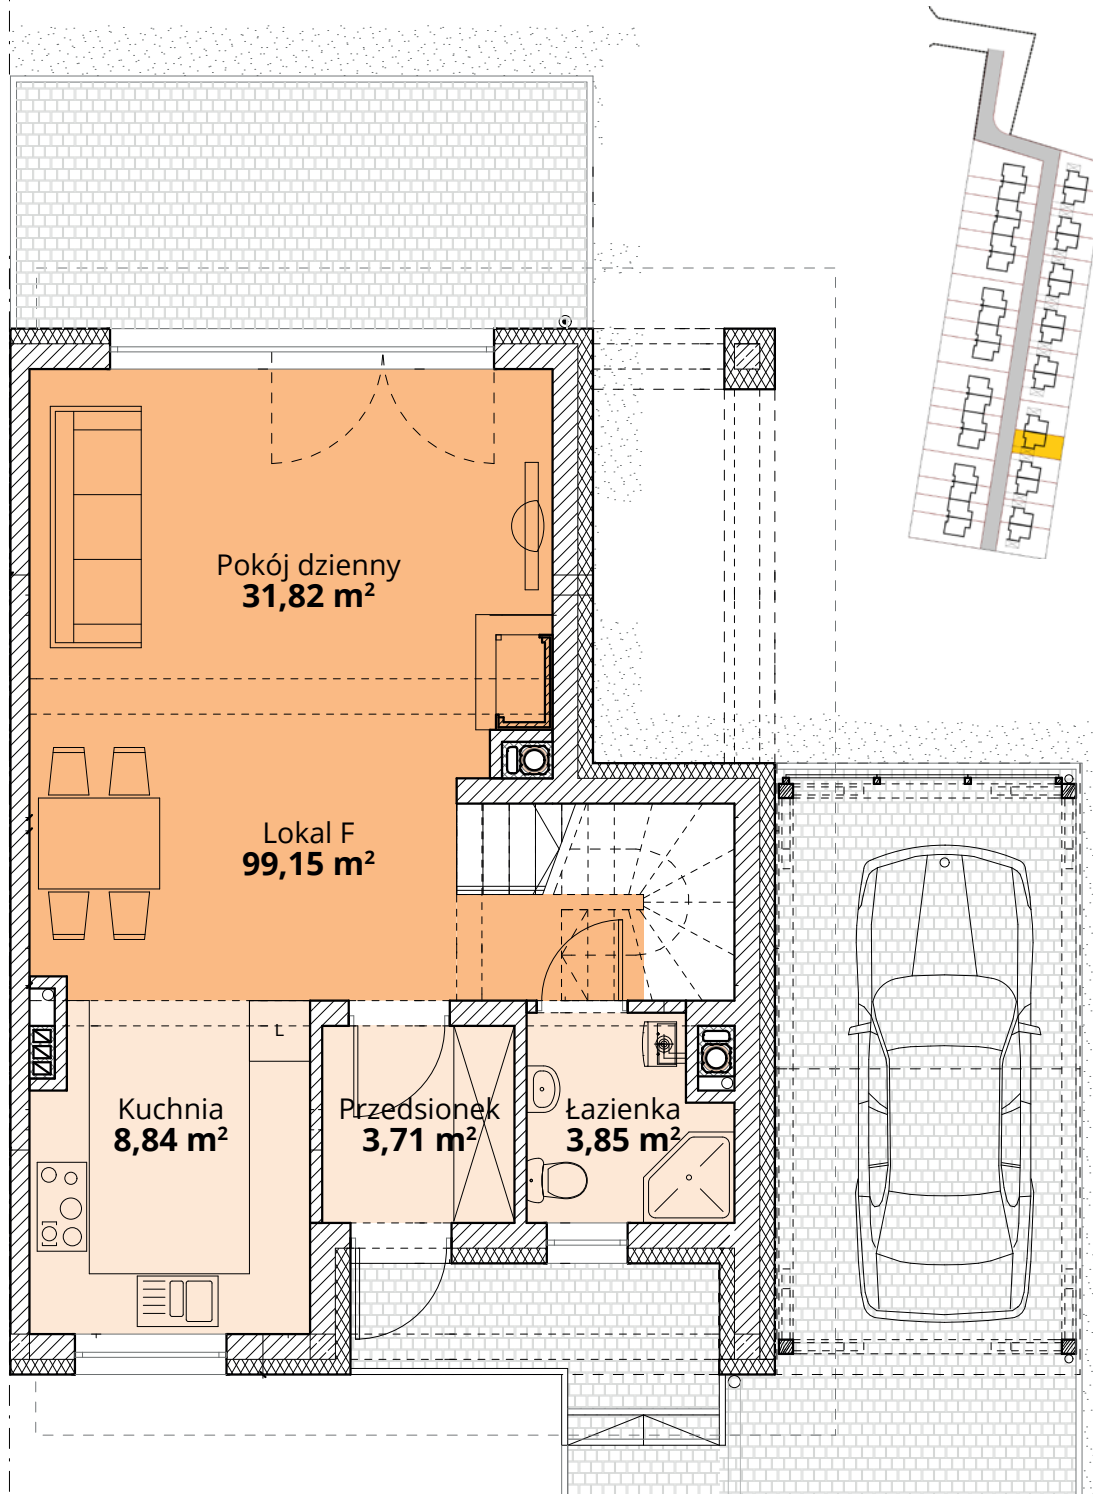

ZŁOTY DĄB II
OSIEDLE

Dom F21 - Parter

ul. Podchorążych 71

Powierzchnia całkowita domu: **99,15 m²**
Powierzchnia parteru: **48,22 m²**
Powierzchnia działki: **236,97 m²**

Więcej szczegółów na
www.osiedle-zlotydab.pl
lub pod nr. tel 661 569 469

ZŁOTY DĄB II
OSIEDLE

Dom F21 - Piętro

ul. Podchorążych 71

Powierzchnia całkowita domu: 99,15 m²
Powierzchnia piętra: 50,93 m²
Powierzchnia działki: 236,97 m²

Więcej szczegółów na
www.osiedle-zlotydab.pl
lub pod nr. tel 661 569 469