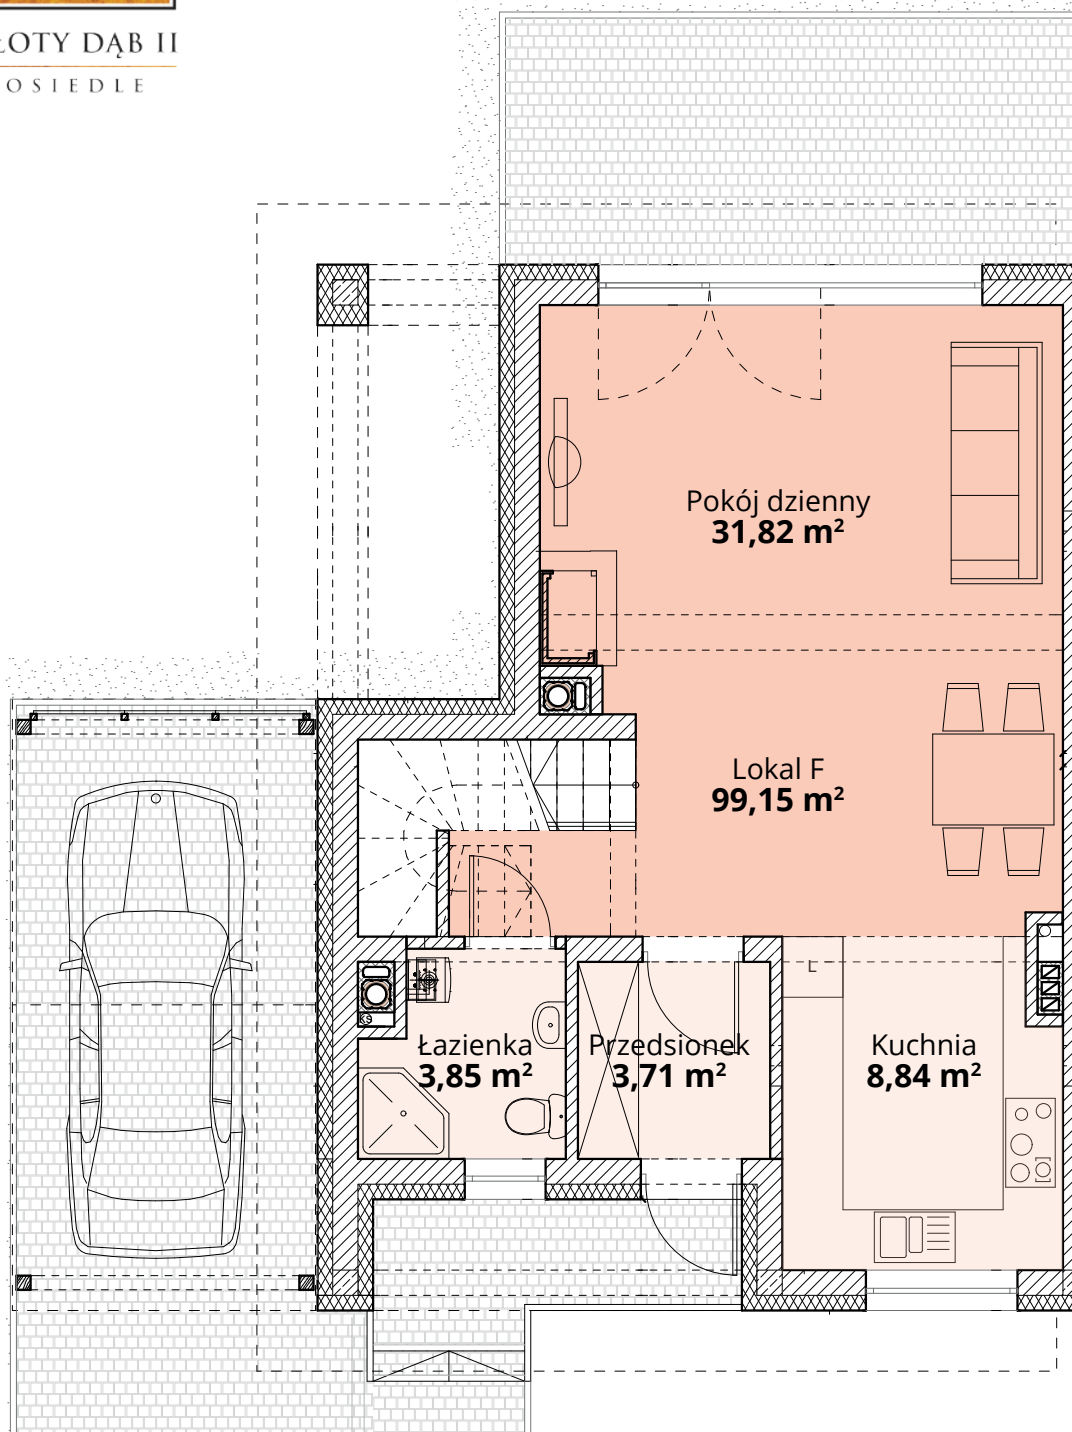

ZŁOTY DĄB II
OSIEDLE

Dom F20 - Parter

ul. Podchorążych 71

Powierzchnia całkowita domu: 99,15 m²
Powierzchnia parteru: 48,22 m²
Powierzchnia działki: 237,65 m²

Więcej szczegółów na
www.osiedle-zlotydab.pl
lub pod nr. tel 661 569 469

ZŁOTY DĄB II
OSIEDLE

Dom F20 - Piętro

ul. Podchorążych 71

Powierzchnia całkowita domu: 99,15 m²
Powierzchnia piętra: 50,93 m²
Powierzchnia działki: 237,65 m²

Więcej szczegółów na
www.osiedle-zlotydab.pl
lub pod nr. tel 661 569 469