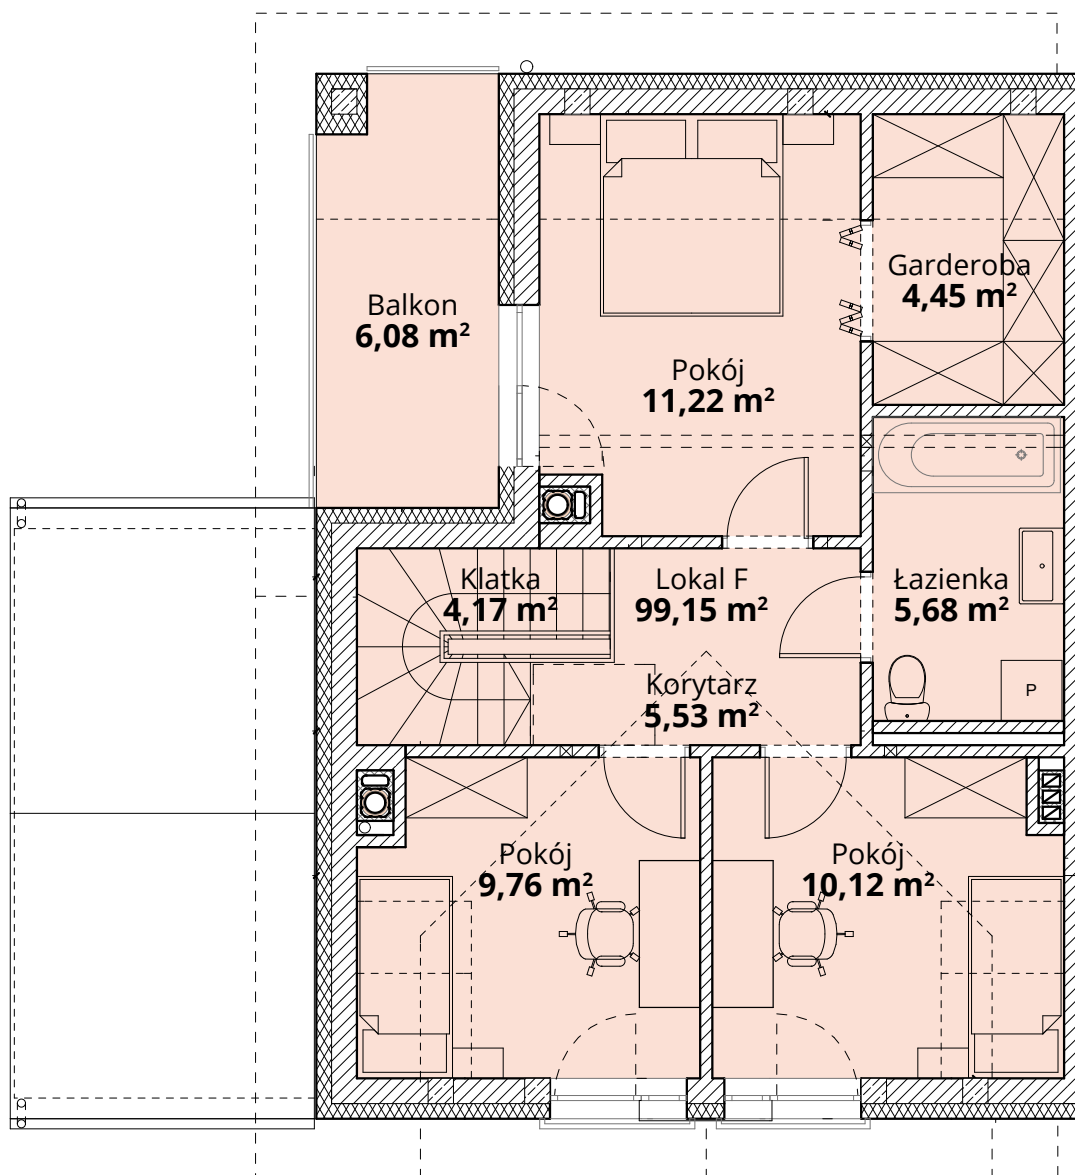

ZŁOTY DĄB II
OSIEDLE

Dom F20 - Parter

ul. Podchorążych 71

Powierzchnia całkowita domu: 99,15 m²
Powierzchnia parteru: 48,22 m²
Powierzchnia działki: 237,65 m²

Więcej szczegółów na
www.osiedle-zlotydab.pl
lub pod nr. tel 661 569 469

ZŁOTY DĄB II
OSIEDLE

Dom F20 - Piętro

ul. Podchorążych 71

Powierzchnia całkowita domu: 99,15 m²
Powierzchnia piętra: 50,93 m²
Powierzchnia działki: 237,65 m²

Więcej szczegółów na
www.osiedle-zlotydab.pl
lub pod nr. tel 661 569 469