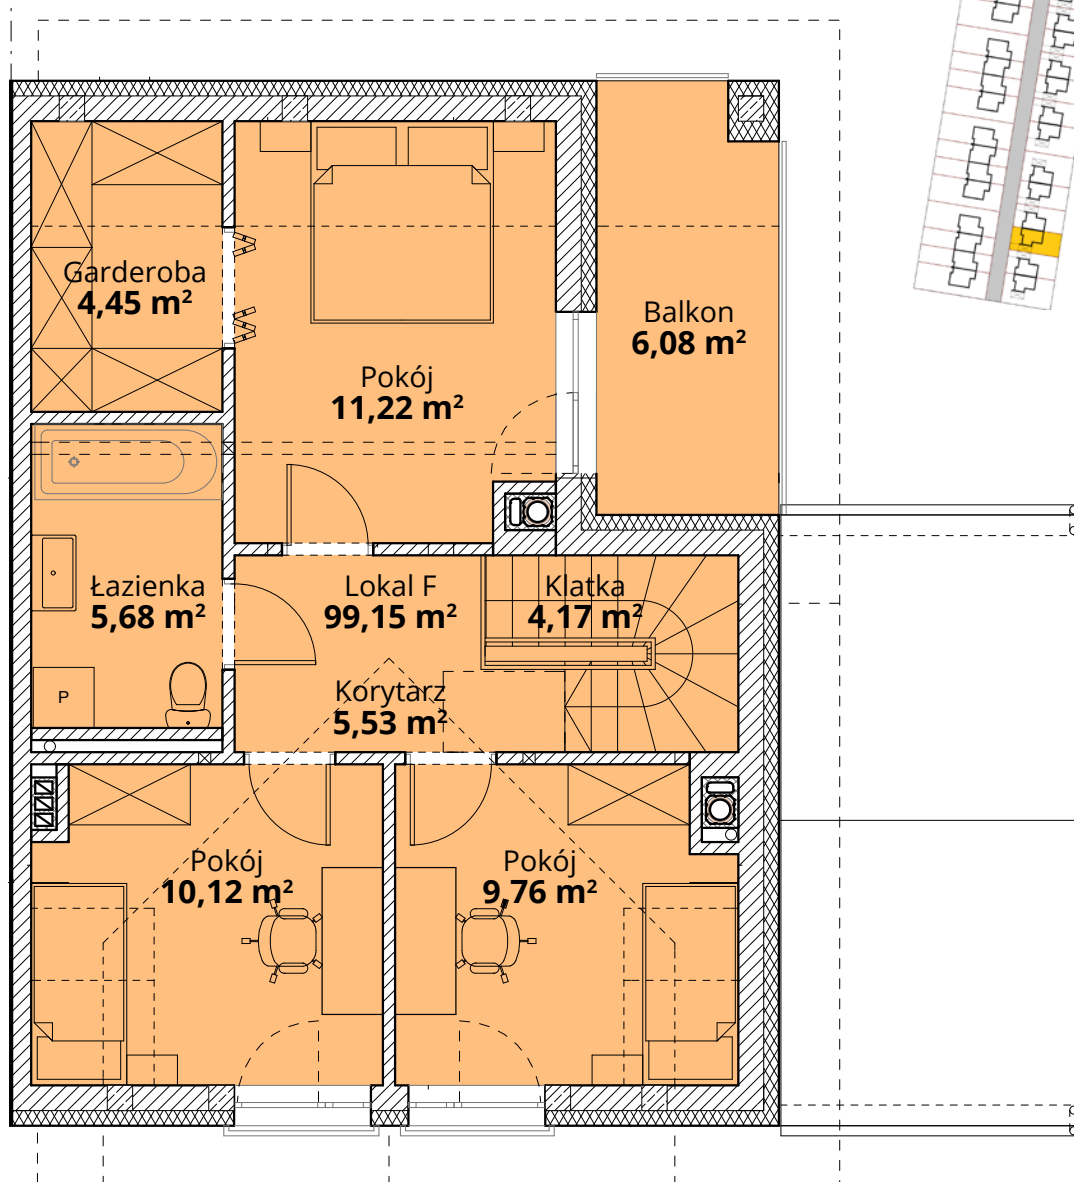

ZŁOTY DĄB II
OSIEDLE

Dom F19 - Parter

ul. Podchorążych 71

Powierzchnia całkowita domu: **99,15 m²**
Powierzchnia parteru: **48,22 m²**
Powierzchnia działki: **238,32 m²**

Więcej szczegółów na
www.osiedle-zlotydab.pl
lub pod nr. tel 661 569 469

ZŁOTY DĄB II
OSIEDLE

Dom F19 - Piętro

ul. Podchorążych 71

Powierzchnia całkowita domu: **99,15 m²**
Powierzchnia piętra: **50,93 m²**
Powierzchnia działki: **238,32 m²**

Więcej szczegółów na
www.osiedle-zlotydab.pl
lub pod nr. tel 661 569 469