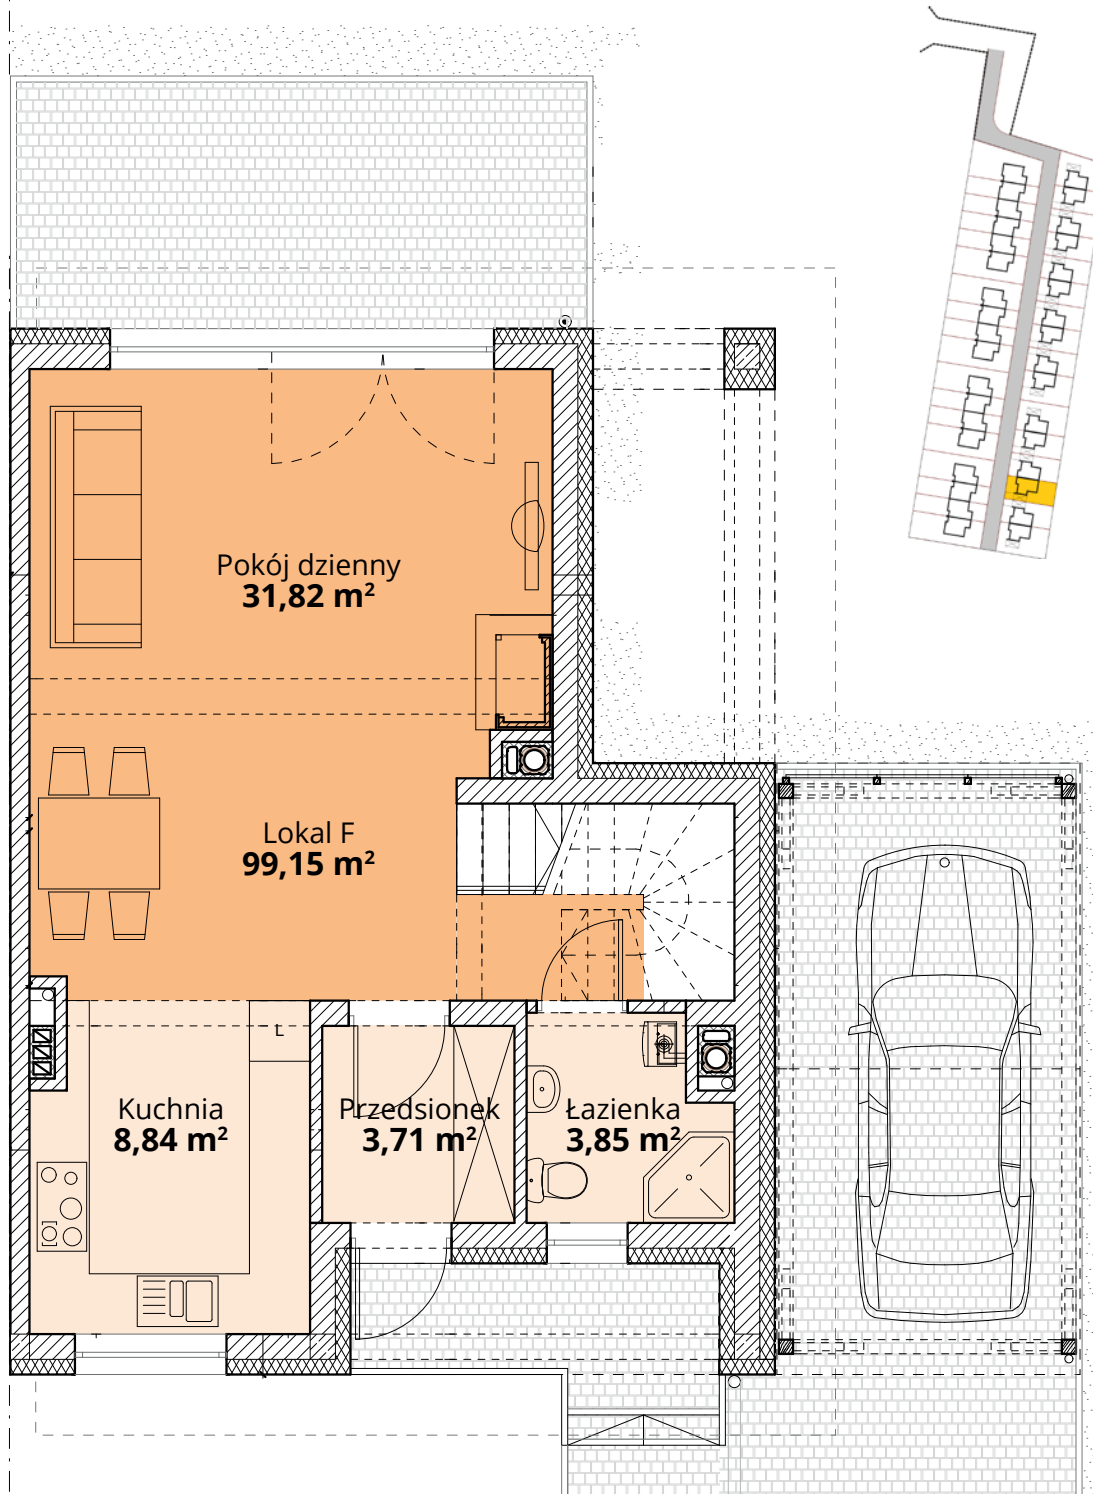

ZŁOTY DĄB II
OSIEDLE

Dom F19 - Parter

ul. Podchorążych 71

Powierzchnia całkowita domu: **99,15 m²**
Powierzchnia parteru: **48,22 m²**
Powierzchnia działki: **238,32 m²**

Więcej szczegółów na
www.osiedle-zlotydab.pl
lub pod nr. tel 661 569 469

ZŁOTY DĄB II
OSIEDLE

Dom F19 - Piętro

ul. Podchorążych 71

Powierzchnia całkowita domu: **99,15 m²**
Powierzchnia piętra: **50,93 m²**
Powierzchnia działki: **238,32 m²**

Więcej szczegółów na
www.osiedle-zlotydab.pl
lub pod nr. tel 661 569 469