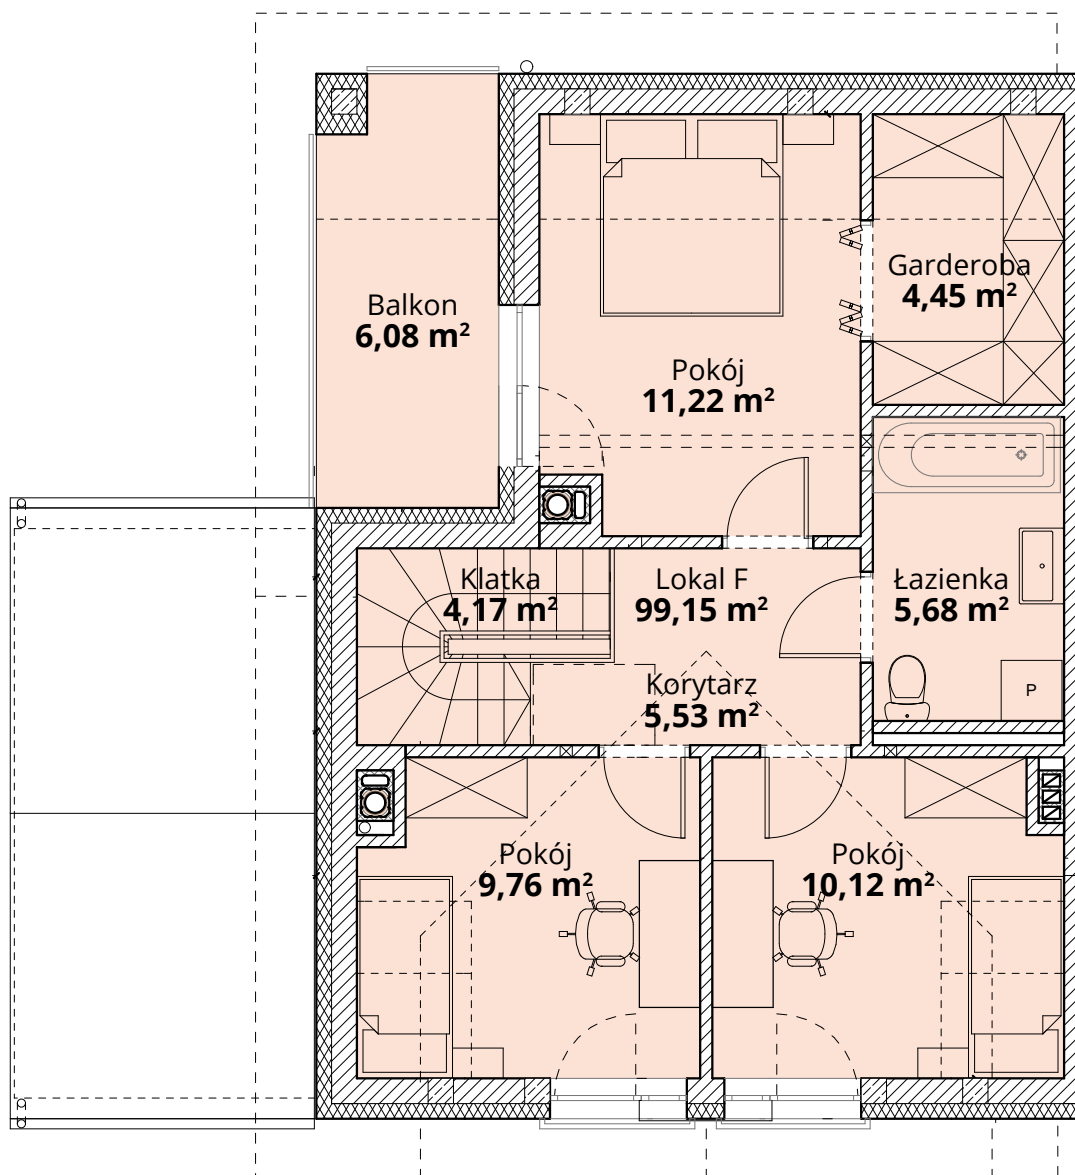

ZŁOTY DĄB II
OSIEDLE

Dom F18 - Parter

ul. Podchorążych 71

Powierzchnia całkowita domu: **99,15 m²**
Powierzchnia parteru: **48,22 m²**
Powierzchnia działki: **238,99 m²**

Więcej szczegółów na
www.osiedle-zlotydab.pl
lub pod nr. tel 661 569 469

ZŁOTY DĄB II
OSIEDLE

Dom F18 - Piętro

ul. Podchorążych 71

Powierzchnia całkowita domu: 99,15 m²
Powierzchnia piętra: 50,93 m²
Powierzchnia działki: 238,99 m²

Więcej szczegółów na
www.osiedle-zlotydab.pl
lub pod nr. tel 661 569 469