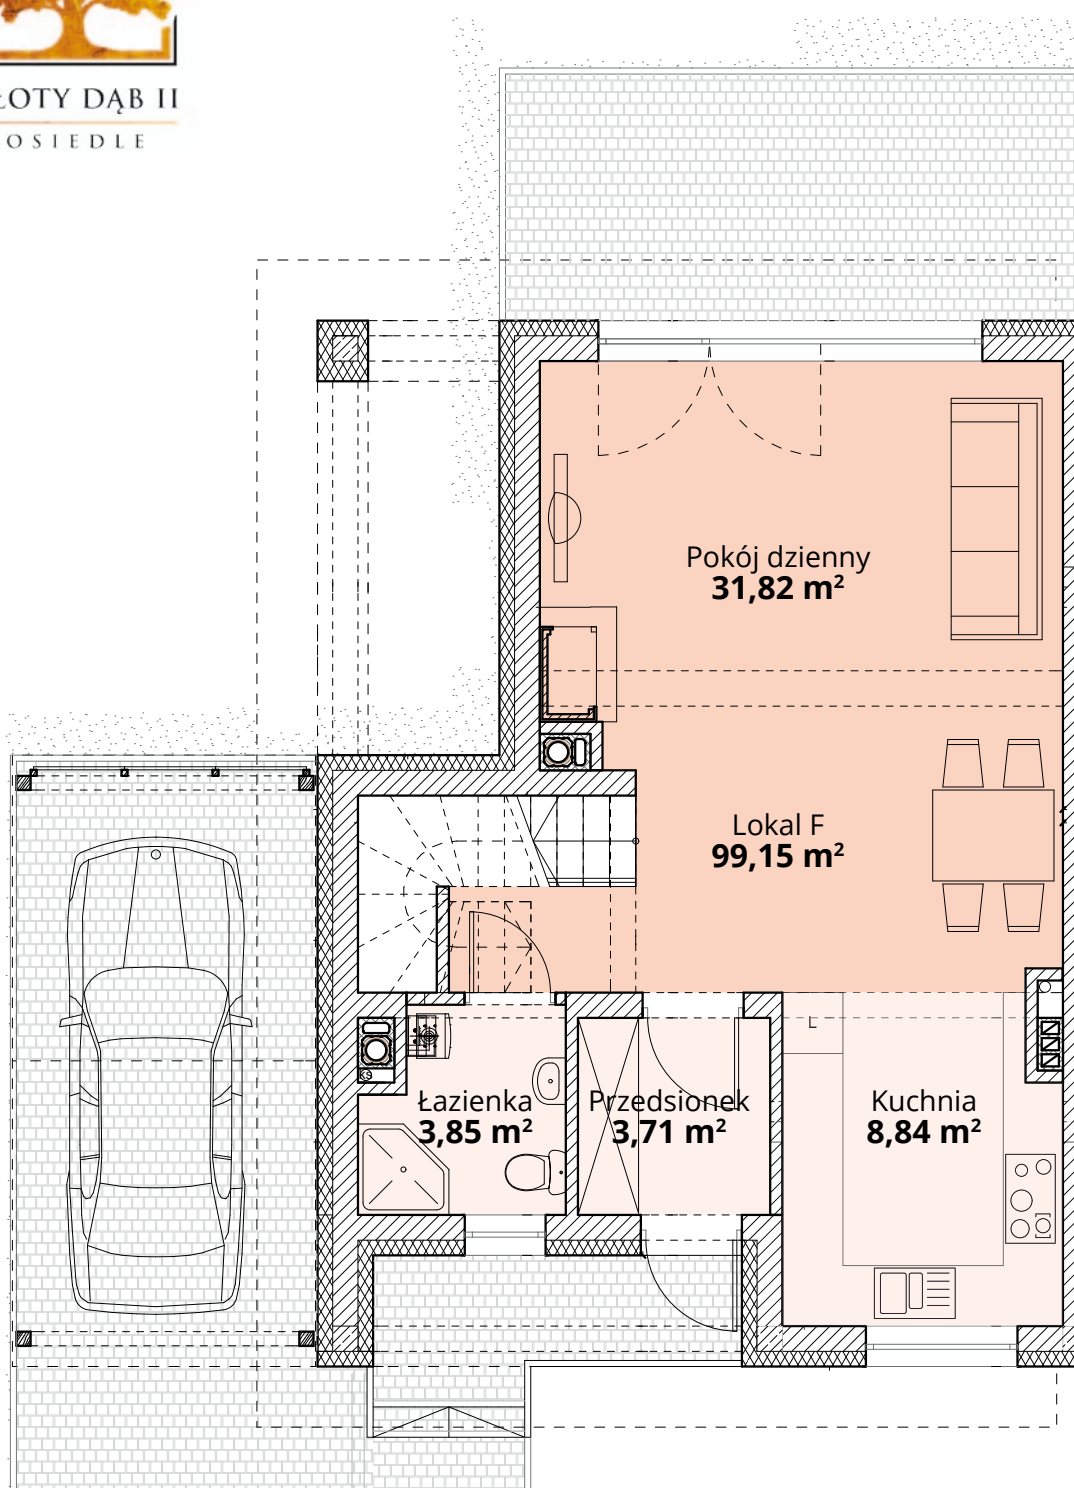

ZŁOTY DĄB II
OSIEDLE

Dom F18 - Parter

ul. Podchorążych 71

Powierzchnia całkowita domu: **99,15 m²**
Powierzchnia parteru: **48,22 m²**
Powierzchnia działki: **238,99 m²**

Więcej szczegółów na
www.osiedle-zlotydab.pl
lub pod nr. tel 661 569 469

ZŁOTY DĄB II
OSIEDLE

Dom F18 - Piętro

ul. Podchorążych 71

Powierzchnia całkowita domu: 99,15 m²
Powierzchnia piętra: 50,93 m²
Powierzchnia działki: 238,99 m²

Więcej szczegółów na
www.osiedle-zlotydab.pl
lub pod nr. tel 661 569 469