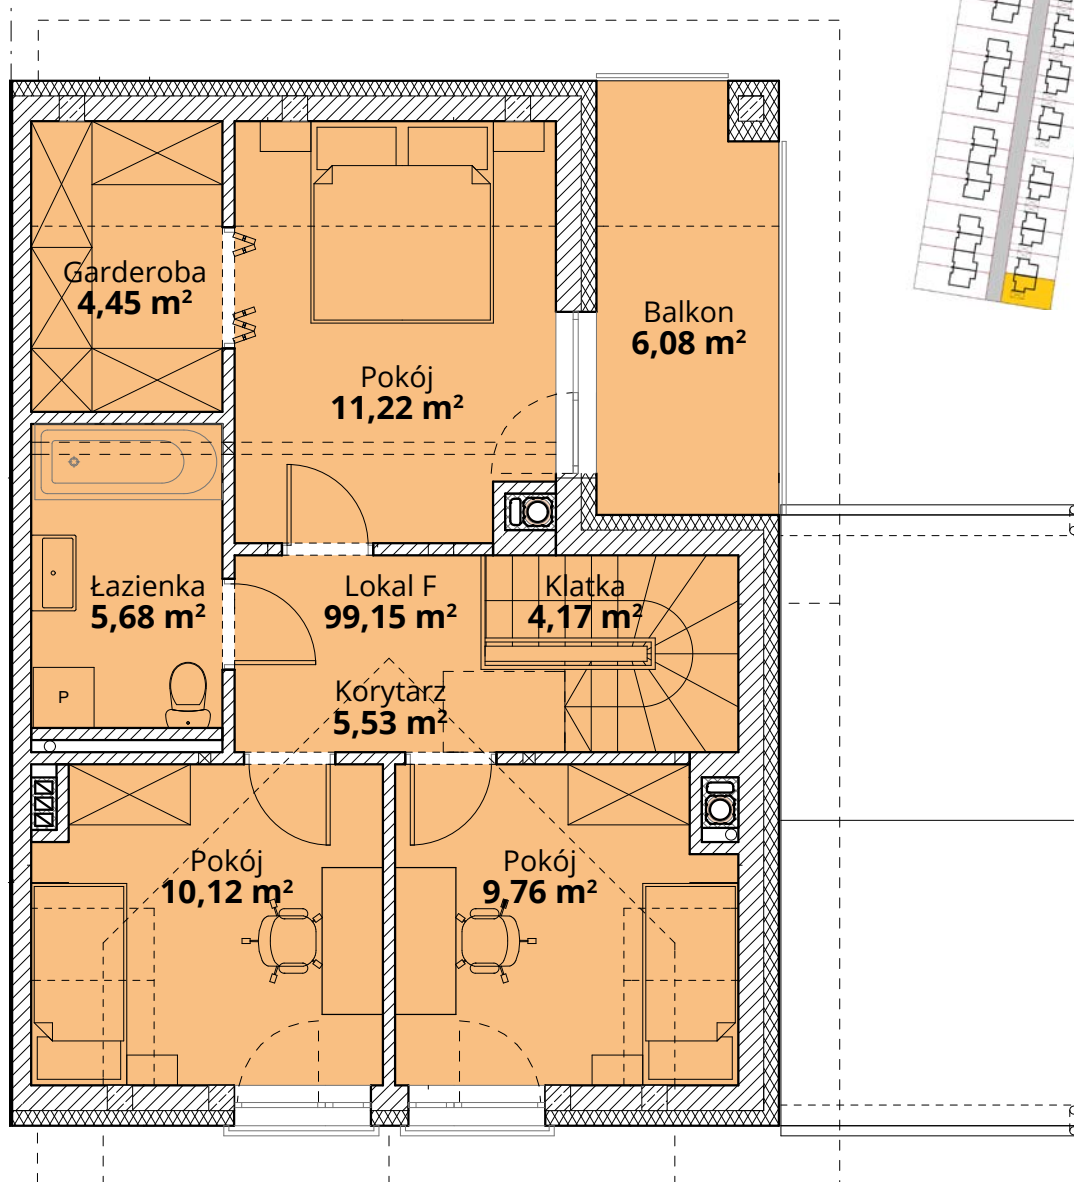

## Dom F17 - Parter

ul. Podchorążych 71

Powierzchnia całkowita domu: **99,15 m<sup>2</sup>**  
Powierzchnia parteru: **48,22 m<sup>2</sup>**  
Powierzchnia działki: **307,86 m<sup>2</sup>**

Więcej szczegółów na  
[www.osiedle-zlotydab.pl](http://www.osiedle-zlotydab.pl)  
lub pod nr. tel 661 569 469

## Dom F17 - Piętro

ul. Podchorążych 71

Powierzchnia całkowita domu: 99,15 m<sup>2</sup>  
Powierzchnia piętra: 50,93 m<sup>2</sup>  
Powierzchnia działki: 307,86 m<sup>2</sup>

Więcej szczegółów na  
[www.osiedle-zlotydab.pl](http://www.osiedle-zlotydab.pl)  
lub pod nr. tel 661 569 469