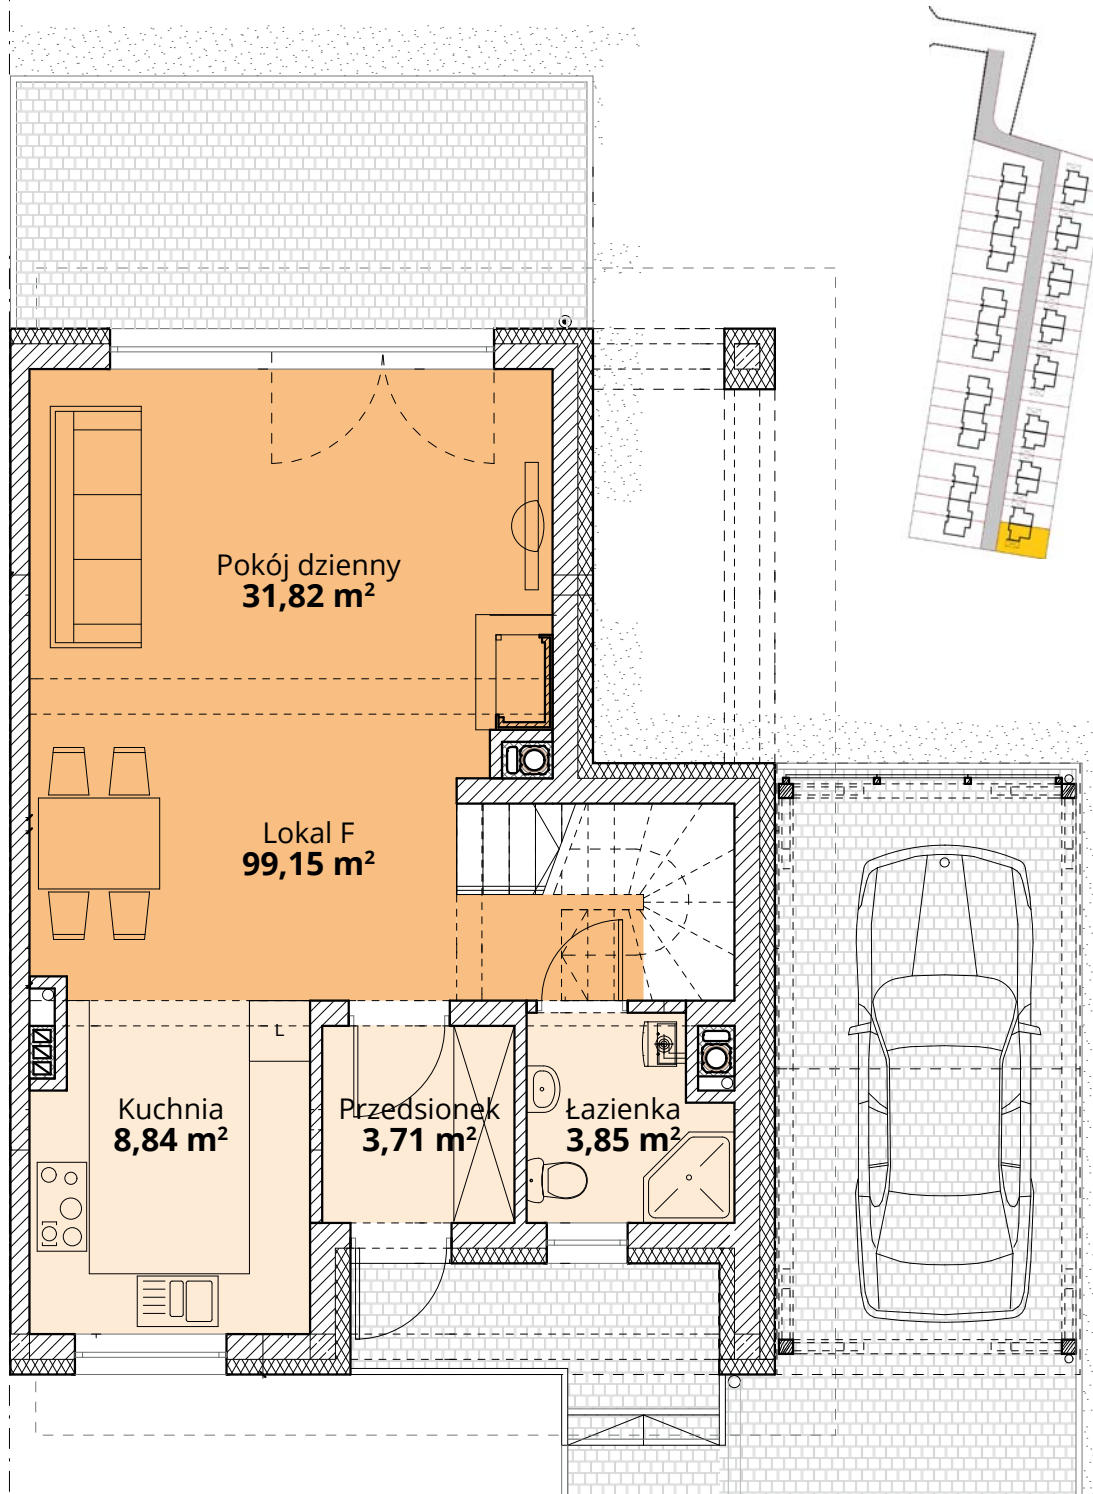

## Dom F17 - Parter

ul. Podchorążych 71

Powierzchnia całkowita domu: **99,15 m<sup>2</sup>**  
Powierzchnia parteru: **48,22 m<sup>2</sup>**  
Powierzchnia działki: **307,86 m<sup>2</sup>**

Więcej szczegółów na  
[www.osiedle-zlotydab.pl](http://www.osiedle-zlotydab.pl)  
lub pod nr. tel 661 569 469

## Dom F17 - Piętro

ul. Podchorążych 71

Powierzchnia całkowita domu: 99,15 m<sup>2</sup>  
Powierzchnia piętra: 50,93 m<sup>2</sup>  
Powierzchnia działki: 307,86 m<sup>2</sup>

Więcej szczegółów na  
[www.osiedle-zlotydab.pl](http://www.osiedle-zlotydab.pl)  
lub pod nr. tel 661 569 469