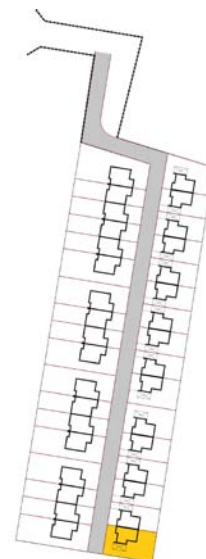

## Dom F17 - Parter

ul. Podchorążych 71

Powierzchnia całkowita domu: **99,15 m<sup>2</sup>**  
Powierzchnia parteru: **48,22 m<sup>2</sup>**  
Powierzchnia działki: **307,86 m<sup>2</sup>**

Więcej szczegółów na  
[www.osiedle-zlotydab.pl](http://www.osiedle-zlotydab.pl)  
lub pod nr. tel 661 569 469

## Dom F17 - Piętro

ul. Podchorążych 71

Powierzchnia całkowita domu: 99,15 m<sup>2</sup>  
Powierzchnia piętra: 50,93 m<sup>2</sup>  
Powierzchnia działki: 307,86 m<sup>2</sup>

Więcej szczegółów na  
[www.osiedle-zlotydab.pl](http://www.osiedle-zlotydab.pl)  
lub pod nr. tel 661 569 469